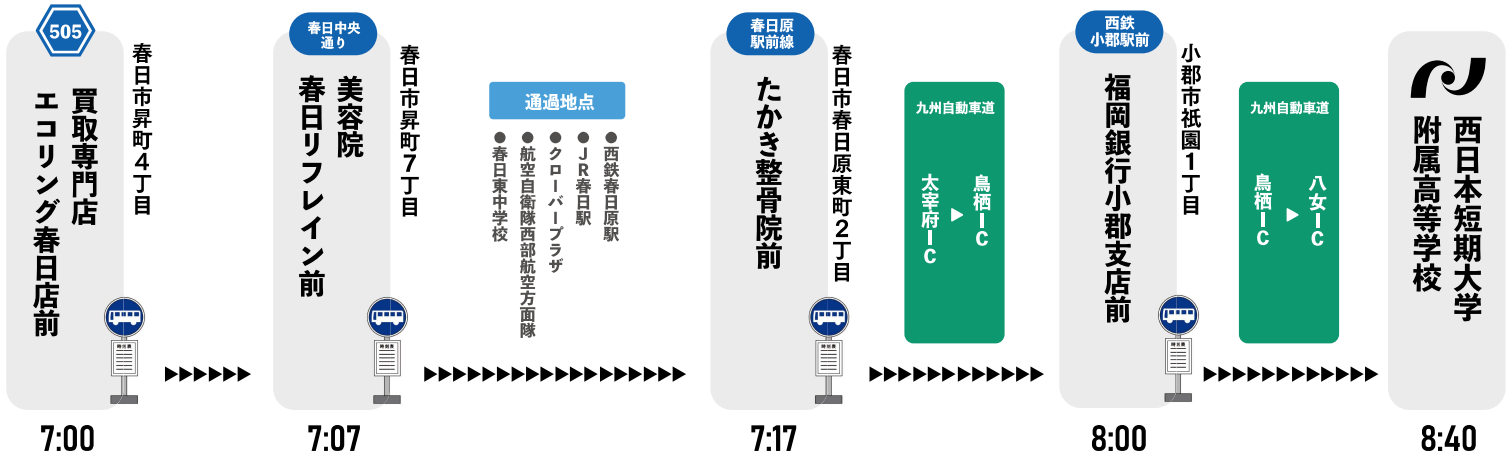

筑紫地区、小郡地区の中学生の皆さんへ

福岡県八女市
西日本短期大学附属高等学校は、

スクールバス

春日・小郡コース を

運行開始します！（令和6年4月より）

筑紫地区・小郡地区から
西短に通えるよ！

詳細は裏面を
チェックしてね！

※画像はイメージです

春日・小郡コースバスルート (予定)

[登校] 学校着 8:40

[下校] 学校発 19:15

ABOUT NISHITAN

西日本短期大学附属高等学校について

福岡県八女市
西日本短期大学附属高等学校

1962年創立、「普通科5コース」を擁する私立高校です。

- 特進 選抜コース.....学習環境が整った立志館で少人数授業を展開し、国公立・難関私立大学を目指します。
- 特進 看護・医療進学コース.....毎学年で実施する病院体験。看護・医療分野の世界観を広げます。
- 特進 総合進学コース.....部活動加入率95%!学力向上を目指す仲間と勉強・部活動の二刀流を計ります。
- 保育進学コース.....西日本短期大学との連携が特徴。1年次より一人1台のピアノ演習+職場体験。保育のエキスパートを養成します。
- キャリアセレクトコース.....スポーツ、公務員、英会話、情報処理、ビジネスなど専門的な講座を自らセレクト。進路の幅を確実に広げます。2023年度に新設した「今、最も注目を集めるコース」です。